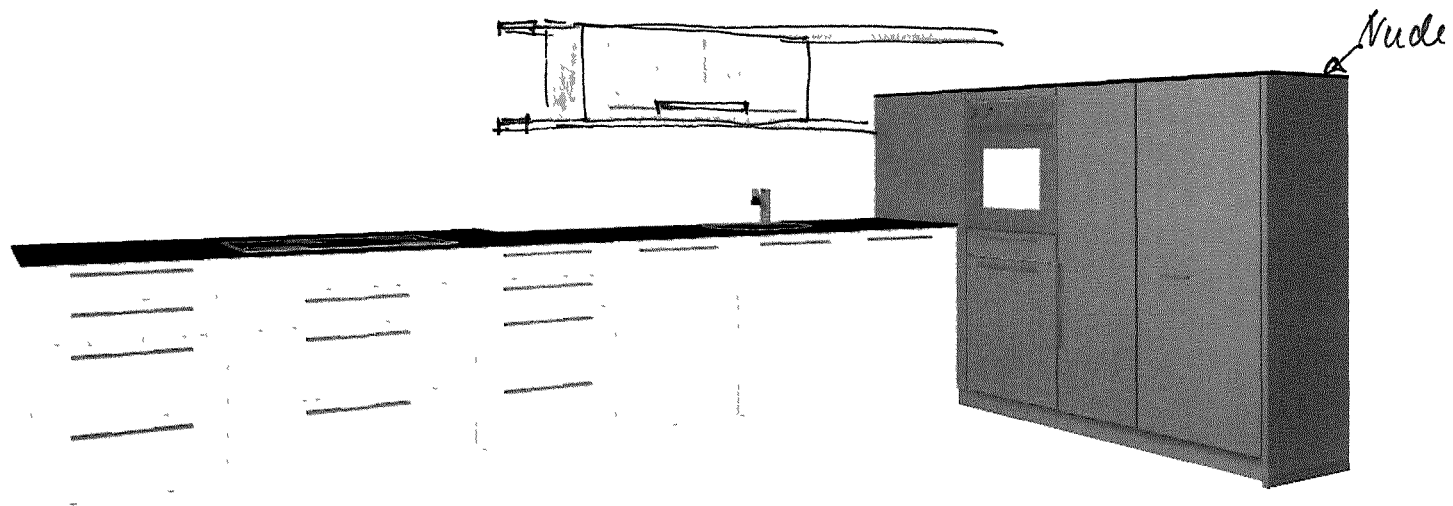

Hummel Küchenwerk GmbH	Kommission: Muaterkoje 5	Hersteller: Hummel-Küchen 2009	Frontfarbe: 01 Weiß
Schweriner Straße 14	Dateiname: Musterkoje 5 SETA	Programm: Seta	Maßstab: 1:25
22844 Norderstedt	Datum:	Griff: Griff, Edelstahloptik S	APL-Farbe:
(0 40) 52 60 90 71	Zeichnungen dienen nur der graphischen Ansicht.	Verkäufer: Wolfg. Stehmeier-Nobel	Änderungen vorbehalten.

Hummel Kuchenwerk GmbH	Kommission Muaterkoje 5	Hersteller Hummel-Kuchen 2009	Frontfarbe 01 Weiß
Schweriner Straße 14	Dateiname Musterkoje 5 SETA	Programm Seta	Maßstab Bildschirmgröße
22844 Norderstedt		Griff Griff, Edelstahloptik S	APL-Farbe
(0 40) 52 60 90 71	Zeichnungen dienen nur der graphischen Ansicht	Verkaufser Wolfg Stehmeier-Nobel	Anderungen vorbehalten