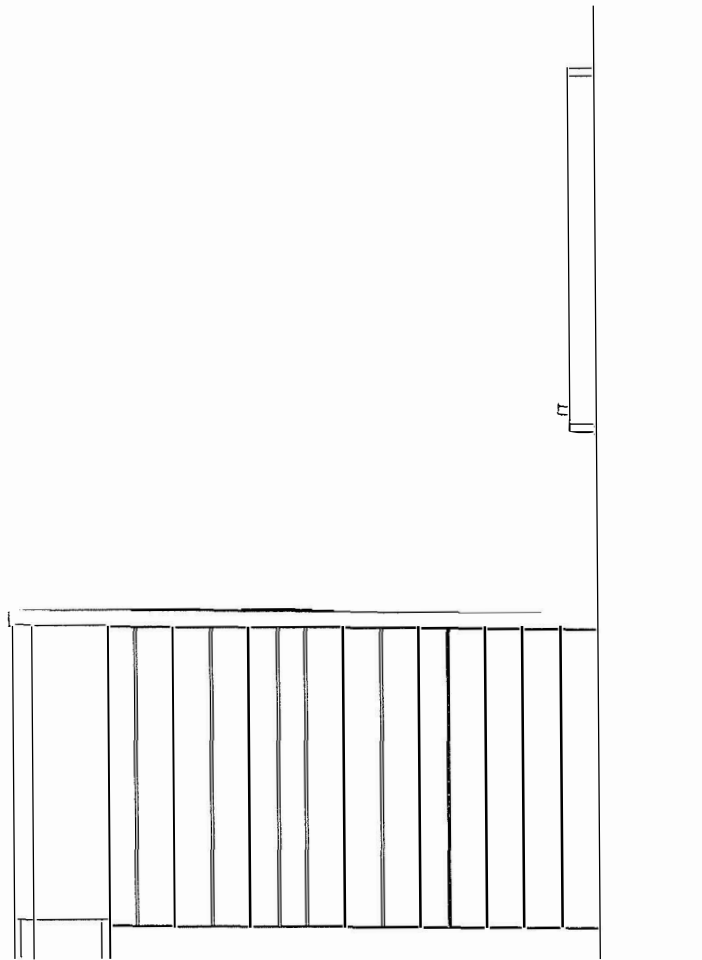

HUMMEL
KUCHENWERK

Hummel Kuchenwerk GmbH, Schweriner Straße 14, 22844 Norrstedt, 040 526090 0

KUNDE/PROJEKT

DATEINAME plan rom 0366-10/12

ERSTELLT VON Meike Doring

ANSICHT/MASSTAB Wandansicht / 1 20

PROGRAMM

61 Lanis

FRONTFARBE

noch unbestimmt

GRIFF

502 Alu Tec-Knopf, Alufarbig

APL-FARBE

Zeichnung hat symbolischen Charakter

Anderungen sind vorbehalten