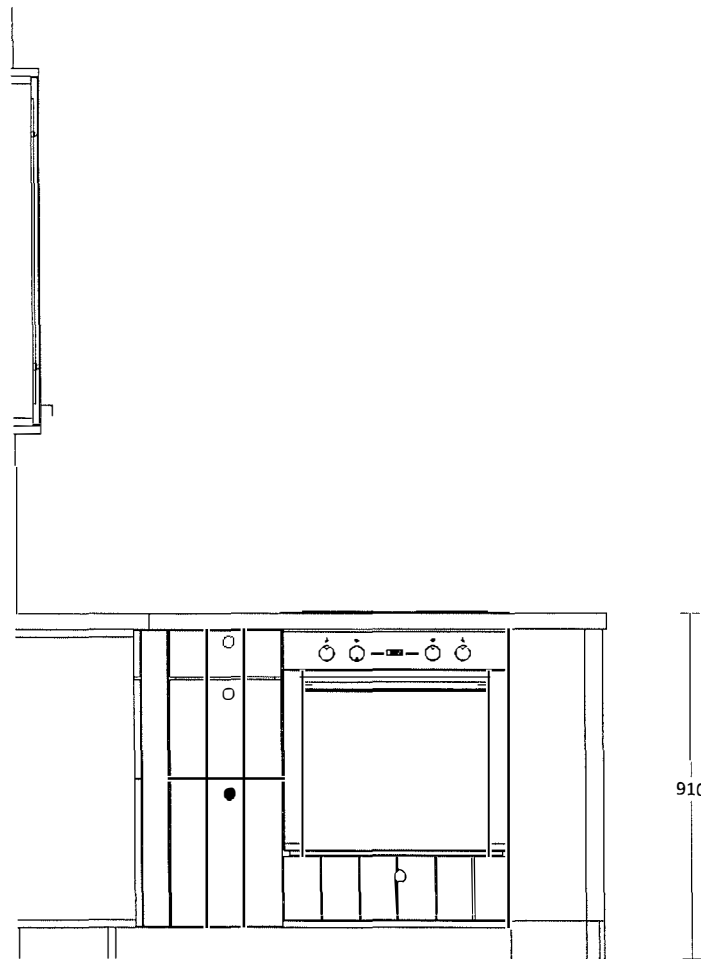

HUMMEL
KUCHENWERK

Hummel Kuchenwerk GmbH, Schweriner Straße 14, 22844 Norderstedt, 040 526090 0

KUNDE/PROJEKT

DATEINAME plan rom 0366-10/12

ERSTELLT VON Meike Doring

ANSICHT/MABSTAB Wandansicht / 1 20

PROGRAMM 61 Lanis

FRONTFARBE 111 Sonderfarbe

GRIFF 502 Alu Tec-Knopf, Alufarbig

APL-FARBE

Zeichnung hat symbolischen Charakter

Anderungen sind vorbehalten