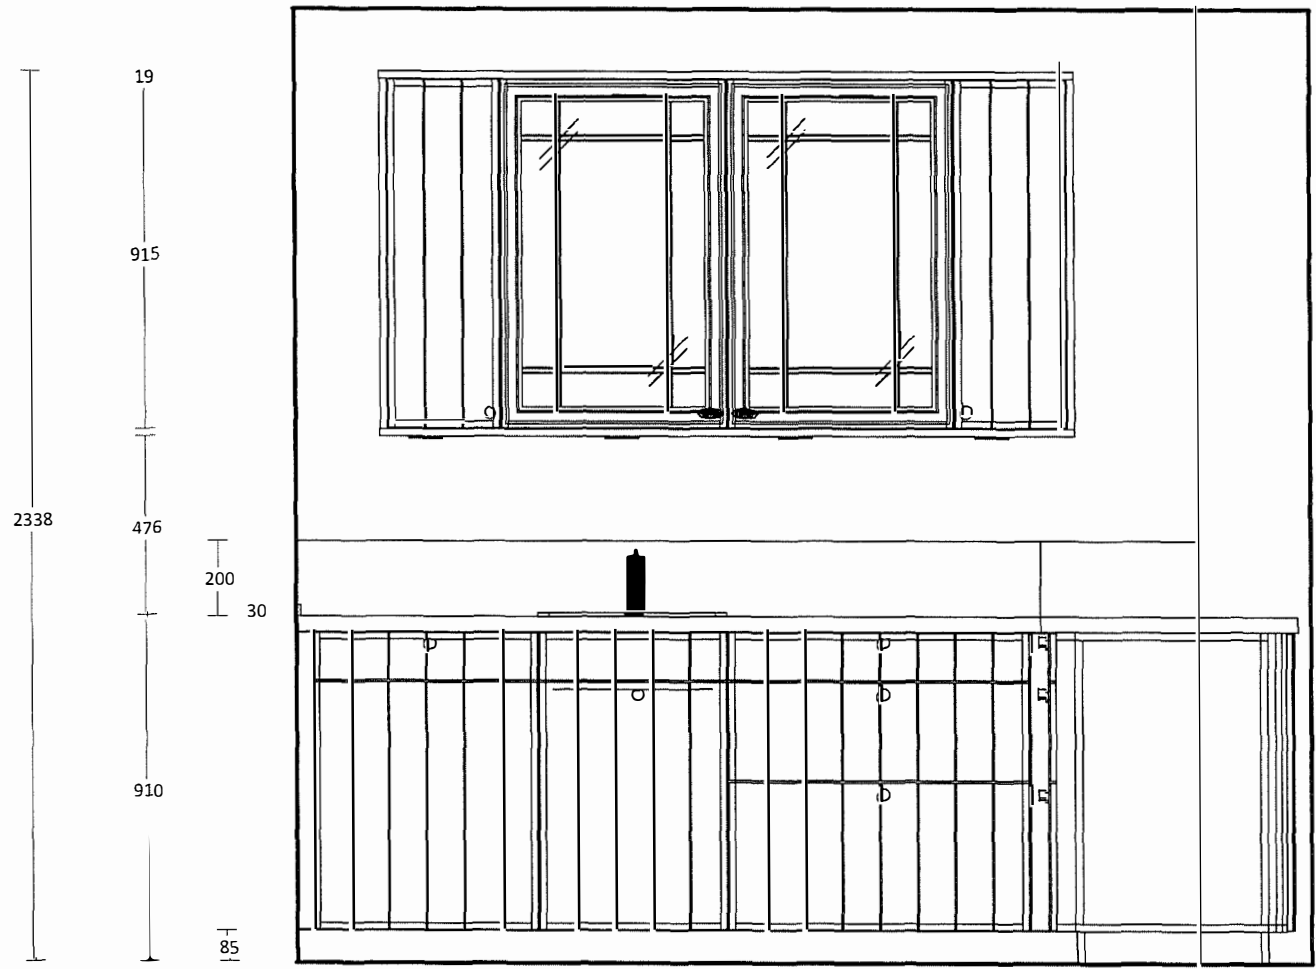

HUMMEL
KÜCHENWERK

Hummel Kuchenwerk GmbH, Schwenner Straße 14, 22844 Norderstedt, 040 526090-0

KUNDE/PROJEKT
DATEINAME
ERSTELLT VON
ANSICHT/MAßSTAB

plan rom 0366-10/12
Meike Doring
Wandansicht / 1 20

PROGRAMM
FRONTFARBE
GRIFF
APL-FARBE

61 Lanis
111 Sonderfarbe
502 Alu Tec-Knopf, Alufarbig

Zeichnung hat symbolischen Charakter
Anderungen sind vorbehalten