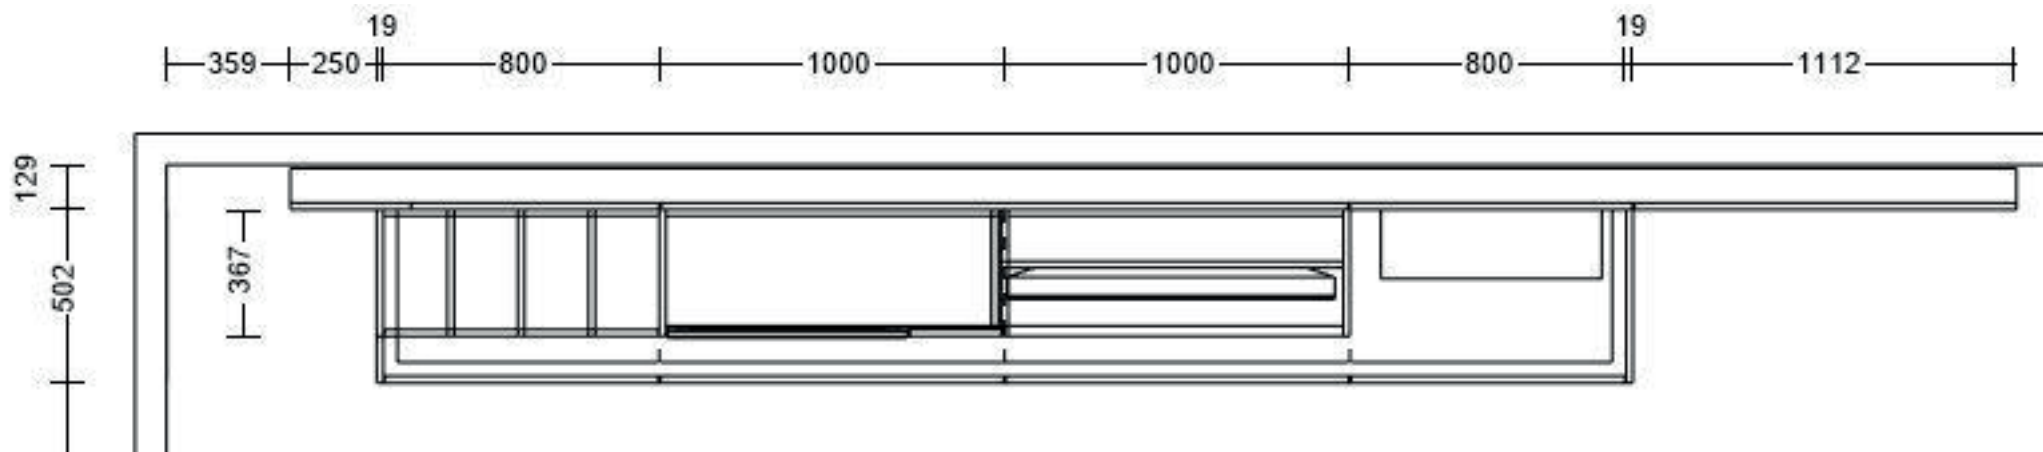

HUMMEL

KÜCHENWERK

— seit 1917 —

Maße Regalwand

B 3640 x T 502 x H 2295 mm

1. Element links - Klappe mit Tip-on
2. Schiebetür - dahinter Platzierung von TV möglich
3. Basiselemente - Auszüge Tip-on
H 450 mm

Regalfächer sind nicht vermessen.

Front & Korpus Softlack weißgrau, basalt, grün