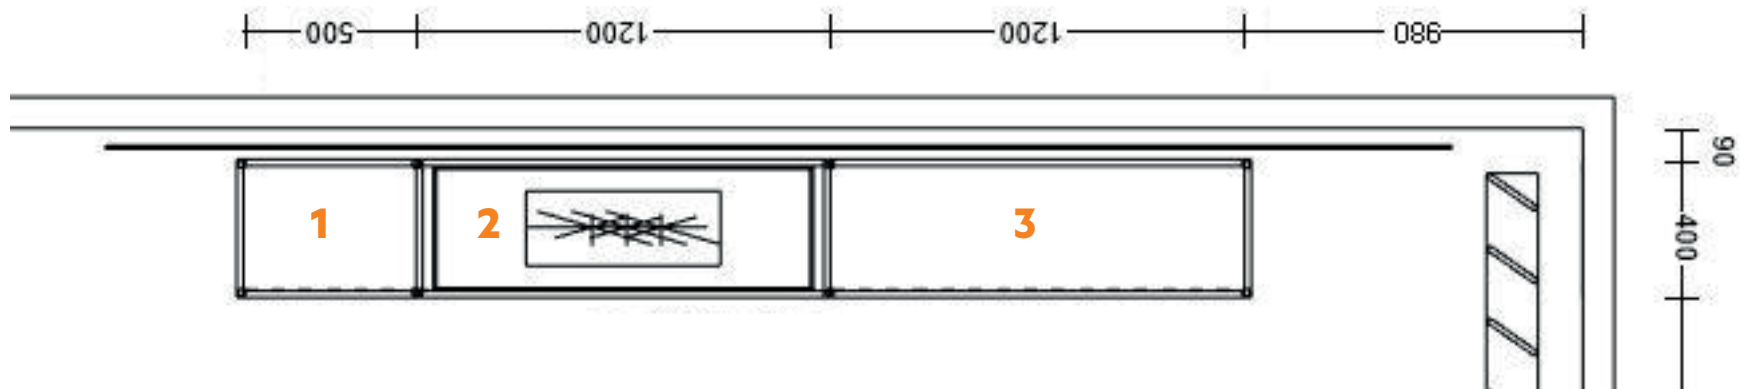

HUMMEL

K Ü C H E N W E R K

— seit 1917 —

Maße Sideboard

B 2900 x T 400 x H 720 mm

1. Element links - 1 Auszug
Schrankschöhe mit Platte 455 mm, Gestell Metall H 265 mm
2. Mitte elektrisches Kaminfeuer mit elektr. Beleuchtung
Glasaufsatz aus Sicherheitsglas mit Kaminelement H 330 mm
Element unter Kamin H 280 mm
3. Element rechts - 2 Auszüge
Schrankschöhe mit Platte 455 mm, Gestell Metall H 265 mm

Front & Korpus Pulverlack weiß, Gestell schwarz